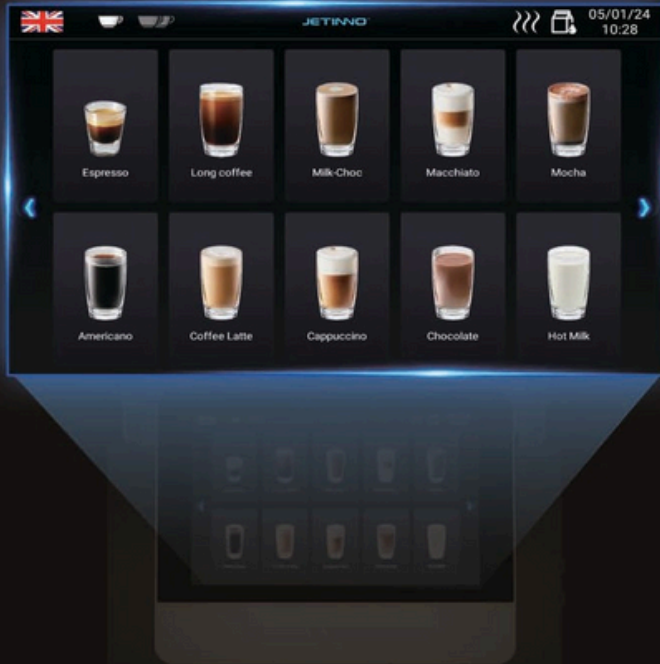

JETINO®

INSPIRE LIFE BETTER

A Machine Barista that You Can Trust

JL32A Commercial Fresh Milk Coffee Machine

10.1" Touch Screen

Separate Hot Water

Fresh Milk Coffee

Instant Canisters

· Special Steel Flat Burrs · Professional Brewer · Quality

JETINO®

INSPIRE LIFE BETTER

Berbagai Macam Minuman

JL32A mampu melayani dengan berbagai pilihan minuman, melalui perpaduan sempurna antara kopi yang baru digiling, susu segar dan busa susu yang lezat, serta pilihan bahan instan. Terdapat 2 kanister yang dapat di sesuaikan.