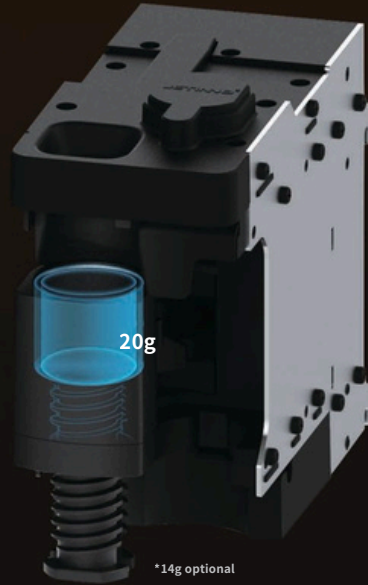

Sistem Penyeduhan Kopi Profesional

- Desain modul brewer yang dapat dilepas, mudah untuk dibersihkan.
- Ekstraksi Espresso 9bar 92°C, kompatibel dengan penyeduhan tekanan rendah.
- Merek terkemuka Eropa menerapkan jenis yang sama.
- Fungsi pra-infusi untuk memiliki ekstraksi yang jenuh.
- Desain ruang penyeduhan yang dapat dilepas, mudah untuk pembersihan mendalam.
- Fungsi dekompresi otomatis untuk mengeluarkan sisa cairan kopi.