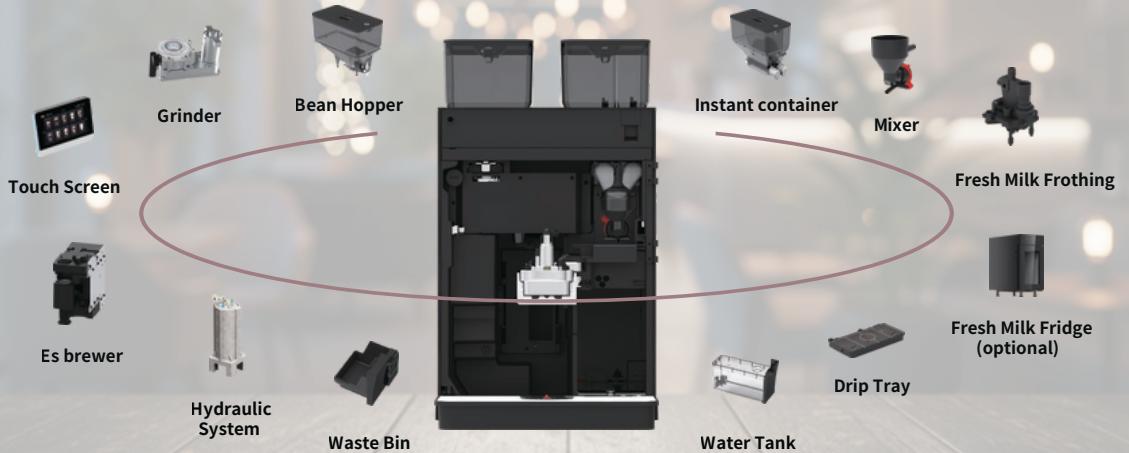

· Special Steel Flat Burrs · Professional Brewer · Quality

JETINO®

INSPIRE LIFE BETTER

Berbagai Macam Minuman

JL32A mampu melayani dengan berbagai pilihan minuman, melalui perpaduan sempurna antara kopi yang baru digiling, susu segar dan busa susu yang lezat, serta pilihan bahan instan. Terdapat 2 kanister yang dapat di sesuaikan.

JETINNO®

INSPIRE LIFE BETTER

Dua Ketel Pemanas dan Dua Pompa

JL32 dirancang dengan boiler air 700ml, yang memastikan air panas berkelanjutan pada suhu stabil 93°C untuk ekstraksi kopi berkualitas tinggi. Untuk boiler uap, ia menggunakan termoblok terpisah. Jalur air panas dan uap dihasilkan oleh dua pompa piston terpisah. Dengan cara ini, ekstraksi kopi dan pengukusan susu dapat disiapkan pada saat yang sama, yang meningkatkan efisiensi dan konsistensi.

Modular Design

Kombinasi modul telah dipertimbangkan sepenuhnya pada tahap desain, dan modul produksi minuman seperti modul ekstraksi kopi dan modul instan digabungkan secara fleksibel menjadi satu mesin untuk memudahkan pelanggan dalam menggunakannya di berbagai skenario guna memenuhi kebutuhan minuman pengguna.

Sistem Penyeduhan Kopi Profesional

- Desain modul brewer yang dapat dilepas, mudah untuk dibersihkan.
- Ekstraksi Espresso 9bar 92°C, kompatibel dengan penyeduhan tekanan rendah.
- Merek terkemuka Eropa menerapkan jenis yang sama.
- Fungsi pra-infusi untuk memiliki ekstraksi yang jenuh.
- Desain ruang penyeduhan yang dapat dilepas, mudah untuk pembersihan mendalam.
- Fungsi dekompresi otomatis untuk mengeluarkan sisa cairan kopi.