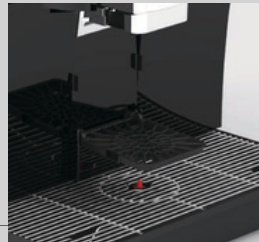

ES Extraction

15+ drinks

JETINNO®

INSPIRE LIFE BETTER

More Details of Outstanding Designs

Tangki air terintegrasi

Tangki air 4L dibuat berada di dalam mesin.

Saluran Keluar Air Terpisah

Ambil air panas dengan mudah hanya dengan satu tombol.

Wadah Biji Kopi yang Tertutup Rapat

Penampung dan kanister tertutup rapat untuk mencegah udara dan kelembaban.

Deck untuk Cangkir yang Lebih Kecil

Mempertimbangkan untuk cangkir ukuran besar dan kecil.