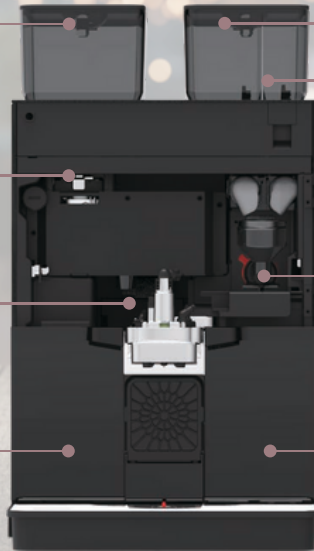

1x2L Instant container

*Patent no : 201820398027.4

Jetinno PHG64 Grinder

Pembuat Espresso

*Patent no : 2018104114067

1x Mixer

1x Wadah Ampas Kopi
(40 cakes)

4L Tangki Air
(optional tap water)